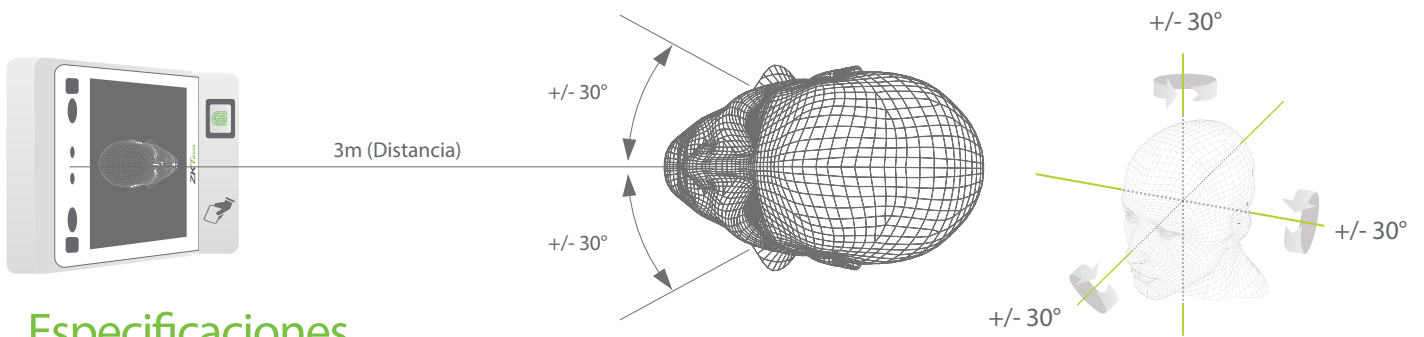

Especificaciones

Modelo		SpeedFace - V5	
Hardware		Capacidad	
LCD	Pantalla touch de 5" LCD	Usuarios	10,000
CPU	Quad-core A17 1.8GHz	Rostros	6,000
Memoria	2G RAM/16G ROM	Huellas	10,000
Cámara	2 MP (Doble lente)	Registros	200,000
Comunicación	TCP/IP, USB Host, Wi-Fi (Opcional) RS232, RS485; entrada y salida Wiegand	Operación	
Acceso	Cerradura de puerta, sensor de puerta, alarma, botón de salida y entrada auxiliar	Energía	12V 3A
Audio	Altavoces	Temperatura	10°C hasta 45°C
Software	ZKBioSecurity 3.2 y superior	Humedad	10% hasta 90%