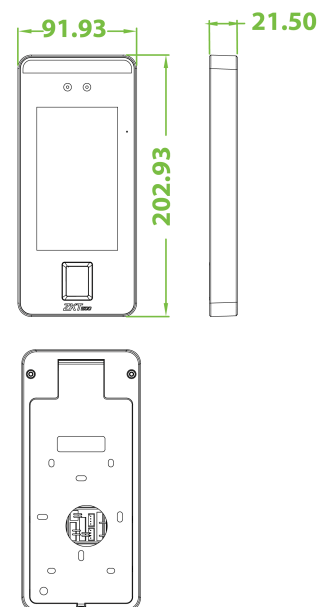

Dimensiones (mm)

www.zkteco.com

www.zktecolatinoamerica.com